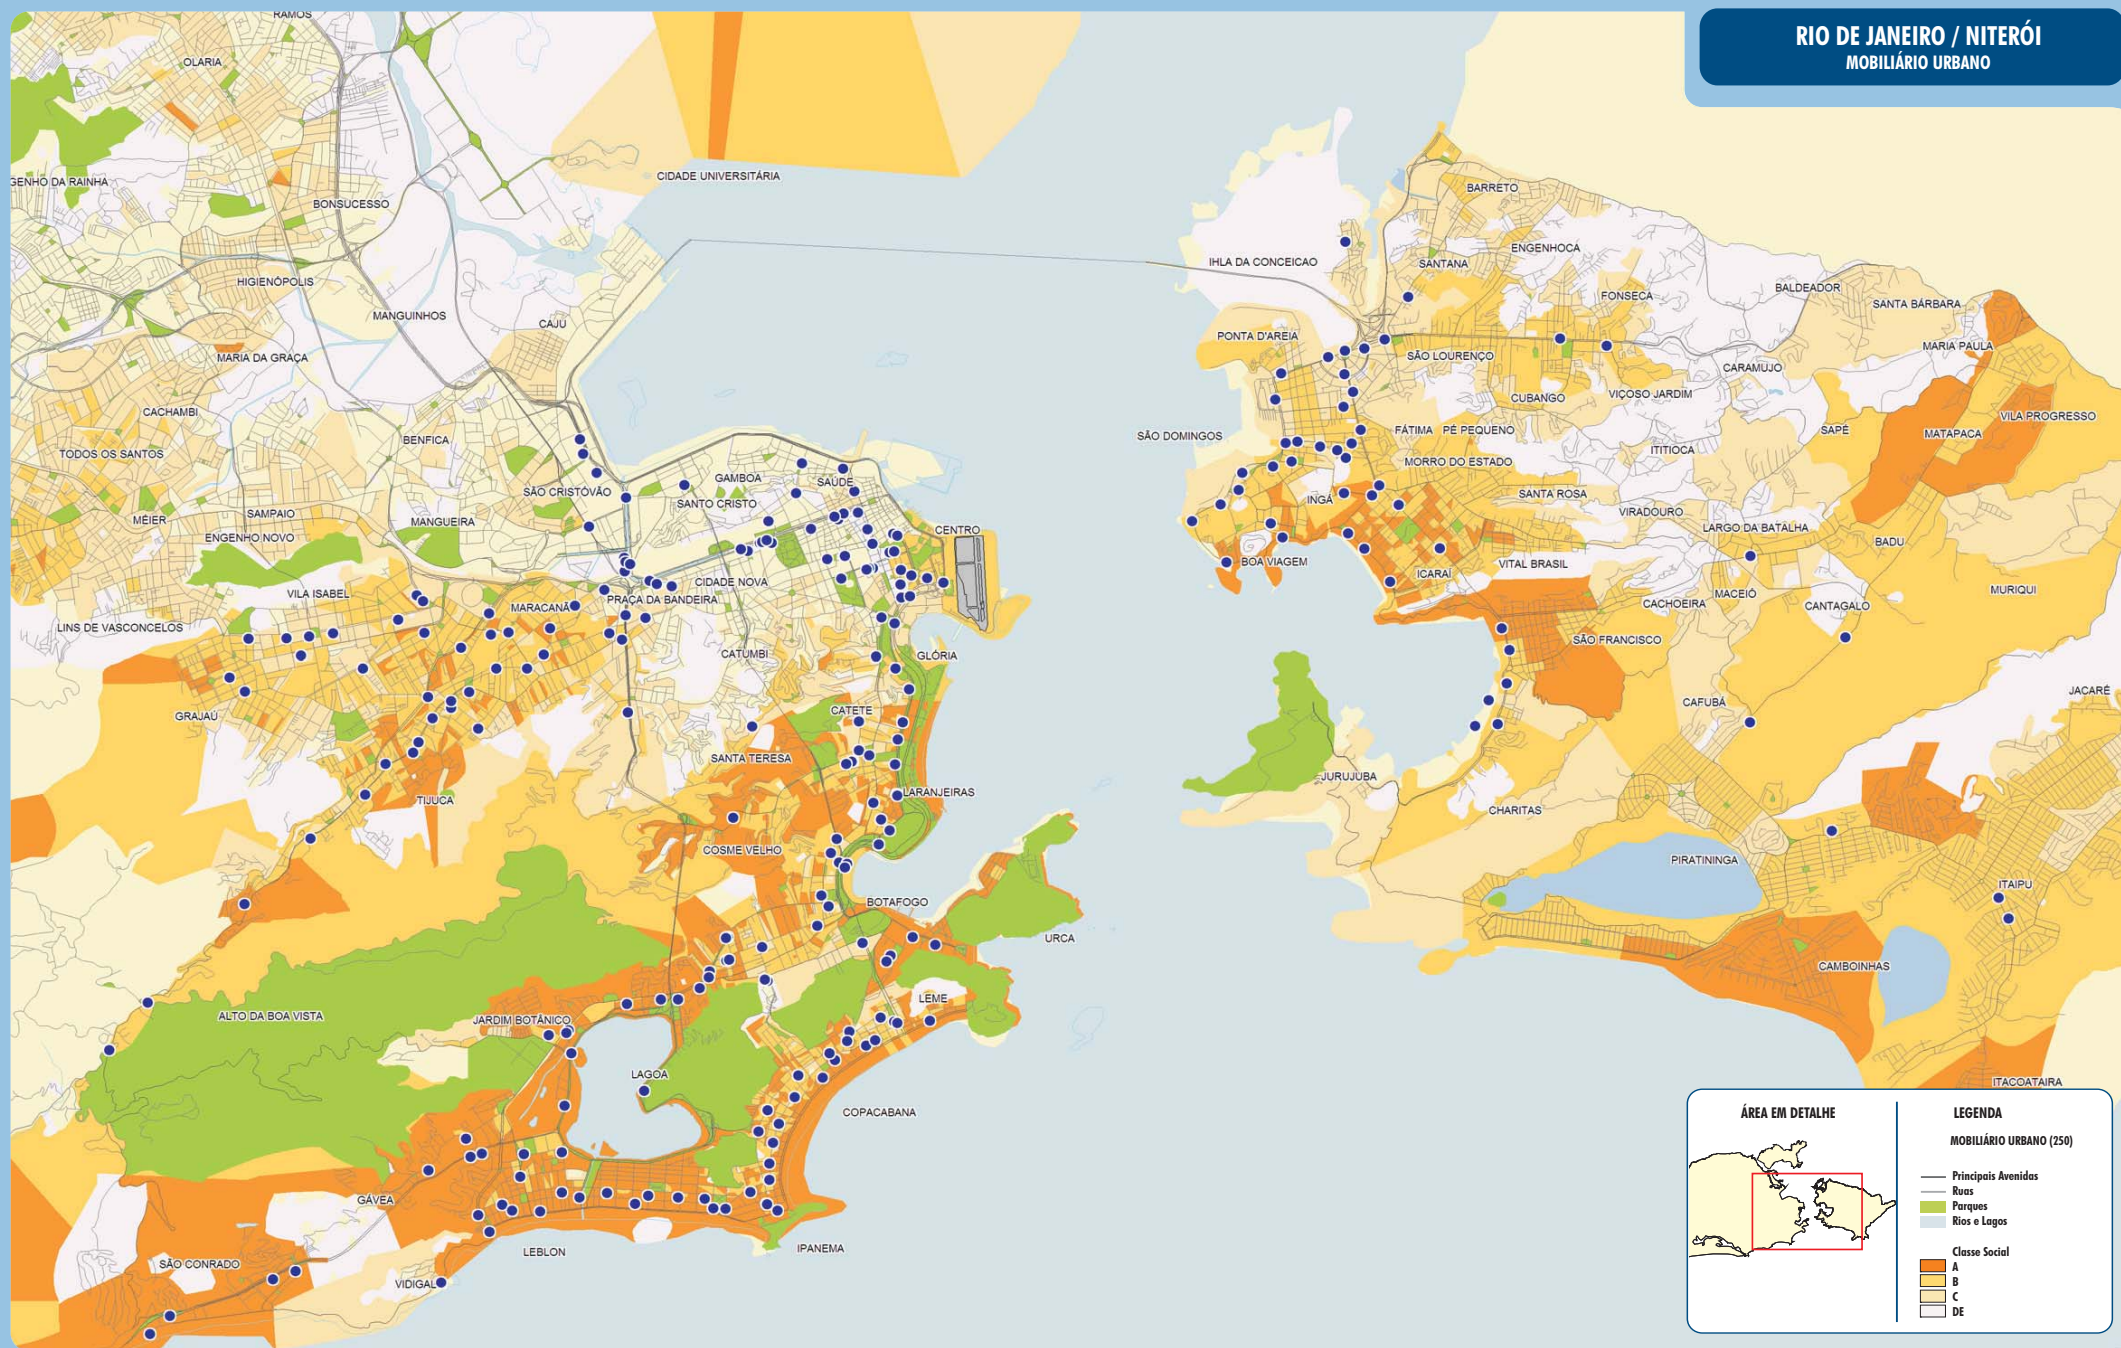

RIO DE JANEIRO / NITERÓI
MOBILIÁRIO URBANO

ÁREA EM DETALHE

LEGENDA

MOBILIÁRIO URBANO (250)

- Principais Avenidas
- Ruas
- Parques
- Rios e Lagos

Classe Social

- A
- B
- C
- DE