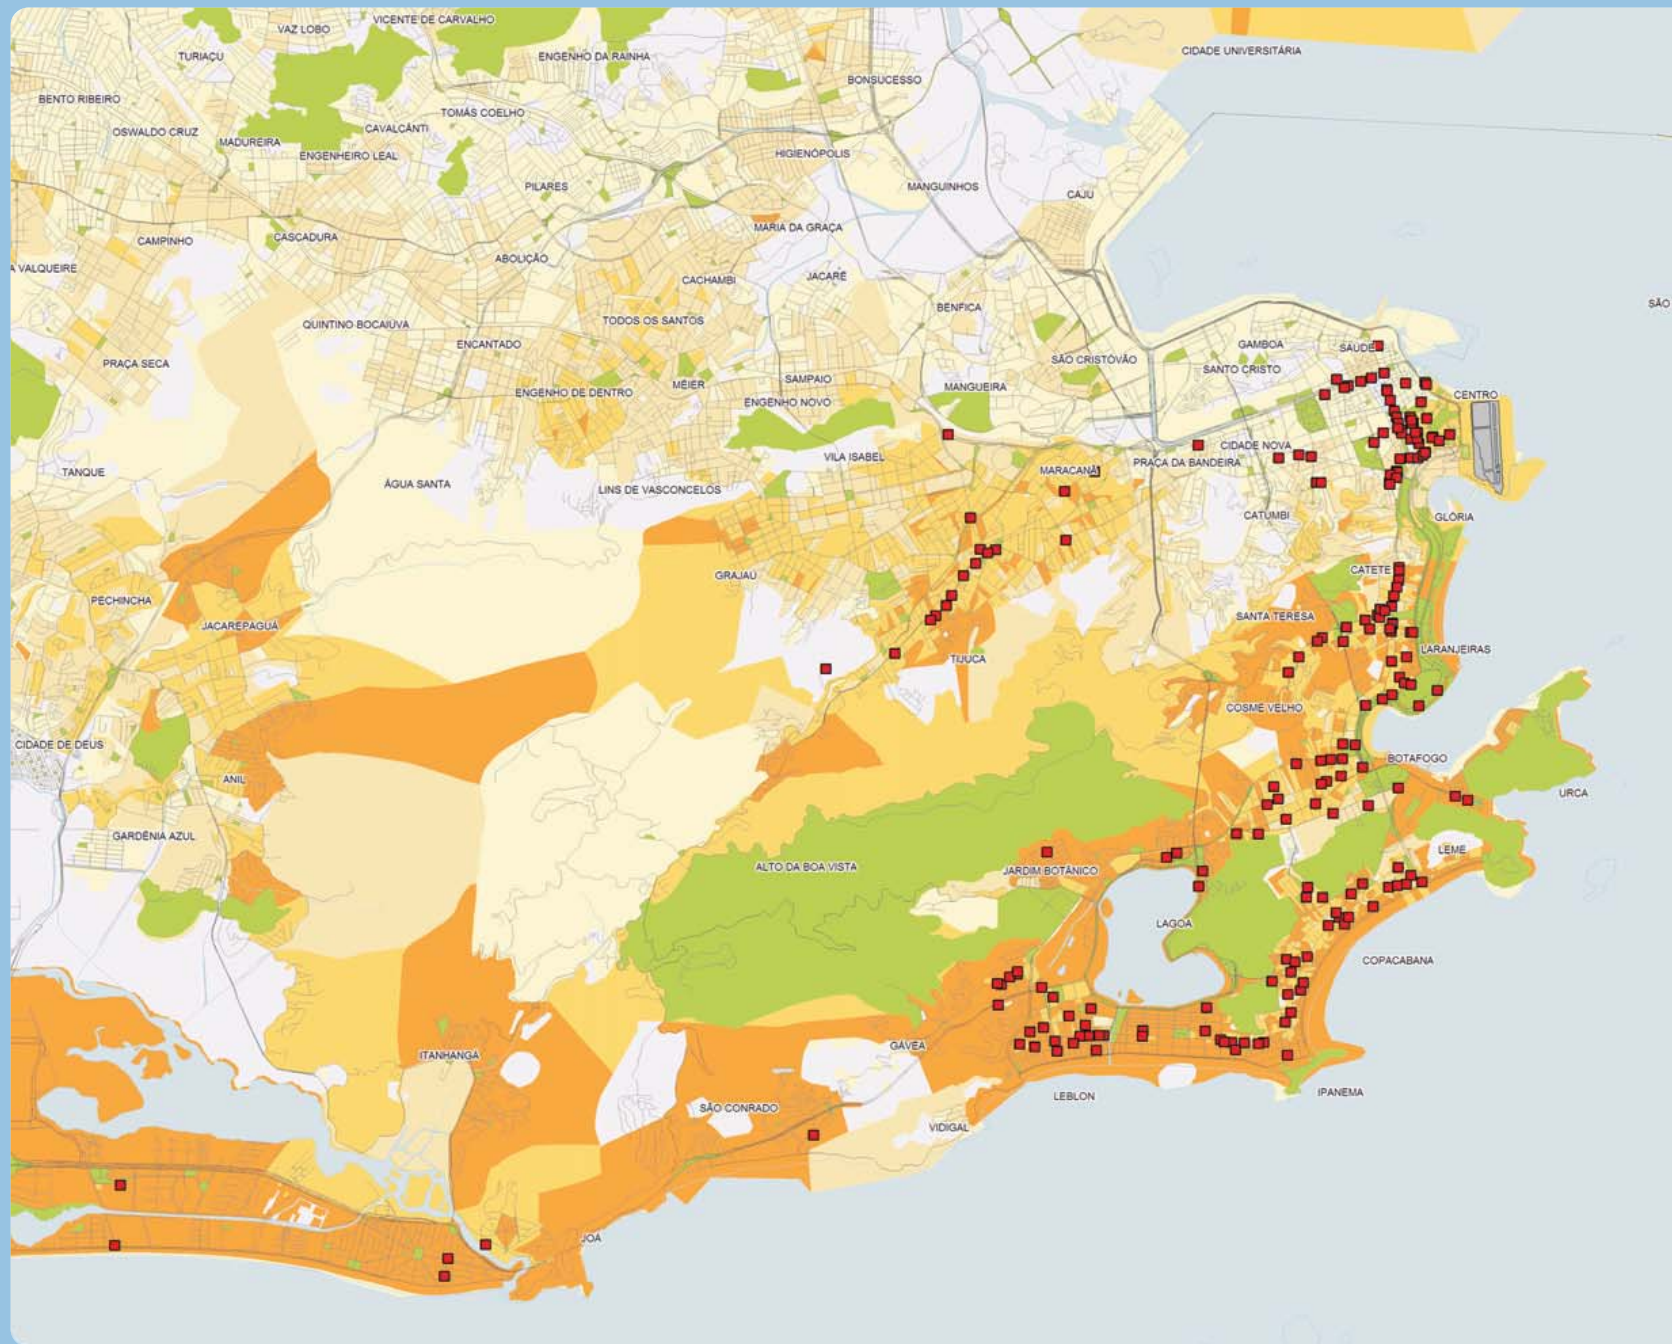

RIO DE JANEIRO E NITERÓI

NEWSSTAND MEDIA (BANCAS DE JORNAL)

ÁREA EM DETALHE

LEGENDA

- NEWSSTAND MEDIA
- Principais Avenidas
- Ruas
- Parques
- Rios e Lagos

Classe Social

- A
- B
- C
- DE