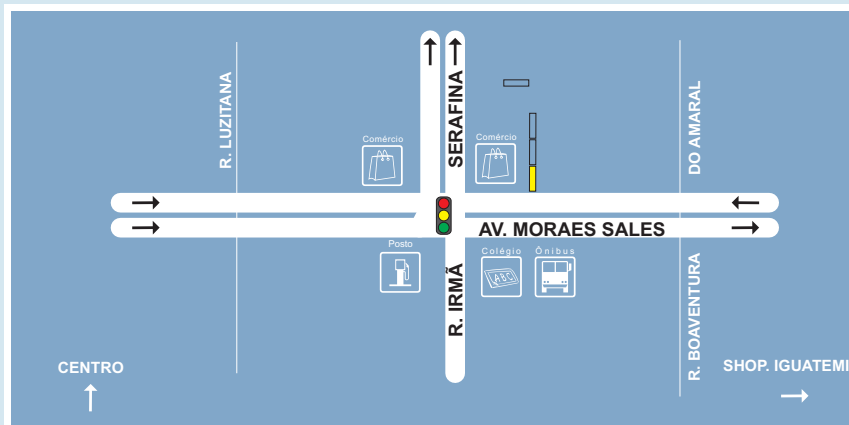

Painel

# Three Vision

Av. Moraes Sales esquina Rua Irmã Serafina

**Volume Diário Médio de Veículos: 44.000\***

Público predominante Classe AB.  
Acesso direto à região central, bairro Cambuí e Prefeitura.

Grande concentração de comércio e prestadores de serviços:  
postos de gasolina, óticas, boutiques, farmácias, etc.

Local em frente a semáforo, maior tempo  
de visualização.

**Semáforo Fechado: 60 segundos**

\* Dados fornecidos pelo EMDEC

Produto \ cod.:

Three Vision \ SP000133

Tamanho:

9,00 x 3,00 mts.

Custo Mensal Tabela (face):